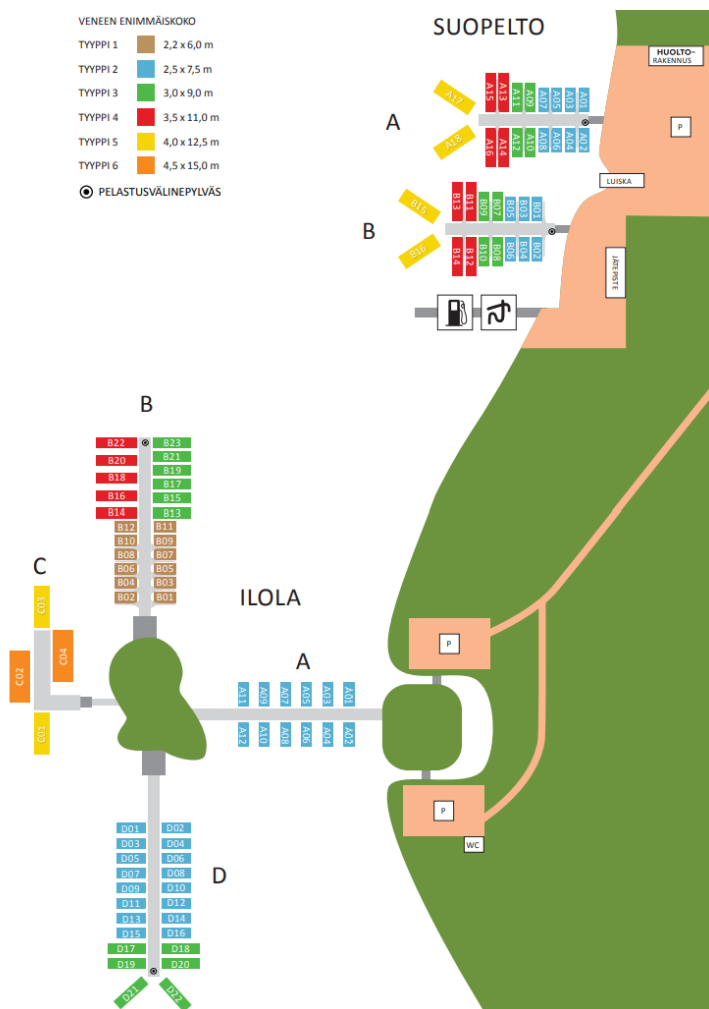

Vuoden 2025 hinnat (ALV 25,5%)

Ao. taulukossa ovat ensi kauden hinnat, joissa on huomioitu arvonlisäveron nousu.

Suopelto

Venepaikka	Maks. koko (m)	Hinta	Määrä	Sijainti
tyyppi 2, kävelypuomi	2,50 x 7,50	478 €	14 kpl	A, B
tyyppi 3, kävelypuomi	3,00 x 9,00	638 €	8 kpl	A, B
tyyppi 4, kävelypuomi	3,50 x 11,00	798 €	8 kpl	A, B
tyyppi 5, poiju	4,00 x 12,50	738 €	4 kpl	A, B

Ilola

Venepaikka	Maks. koko (m)	Hinta	Määrä	Sijainti
tyyppi 1, poiju	2,20 x 6,00	318 €	12 kpl	A
tyyppi 1, puoli, sähkö	2,20 x 6,00	338 €	12 kpl	B
tyyppi 2, poiju, sähkö	2,50 x 7,50	388 €	16 kpl	D
tyyppi 3, poiju, sähkö	3,00 x 9,00	478 €	12 kpl	B, D
tyyppi 4, poiju, sähkö	3,50 x 11,00	578 €	5 kpl	B
tyyppi 5, poiju, sähkö	4,00 x 12,50	648 €	2 kpl	C
tyyppi 6, kylkipaikka, sähkö	4,50 x 15,00	1038 €	2 kpl	C

Satamakartta ja kauden 2025 venepaikat

Ensi kauden ainut muutos on se, että A-laiturista vuokraamme jatkossa vain tyyppin 1 -paikkoja. New Port Sysmässä on hyvin kapasiteettia alle 12,5-metrisille veneille. Satamayhtiö laajentaa venepaikkatarjontaansa kysynnän mukaan.

New Port Sysmän venepaikkoja on ensi kaudella yhteensä 95 kpl ja ne kaikki ovat turvallisia ja käyttökelpoisia. Suopellon laiturit ovat nykyaikaisia ja niissä on sähköt ja vedet jokaiselle venepaikalle. Ilola tarjoaa etupäässä edullisia poijupaikkoja ja myös sähköä paitsi A-laiturin venepaikoille.